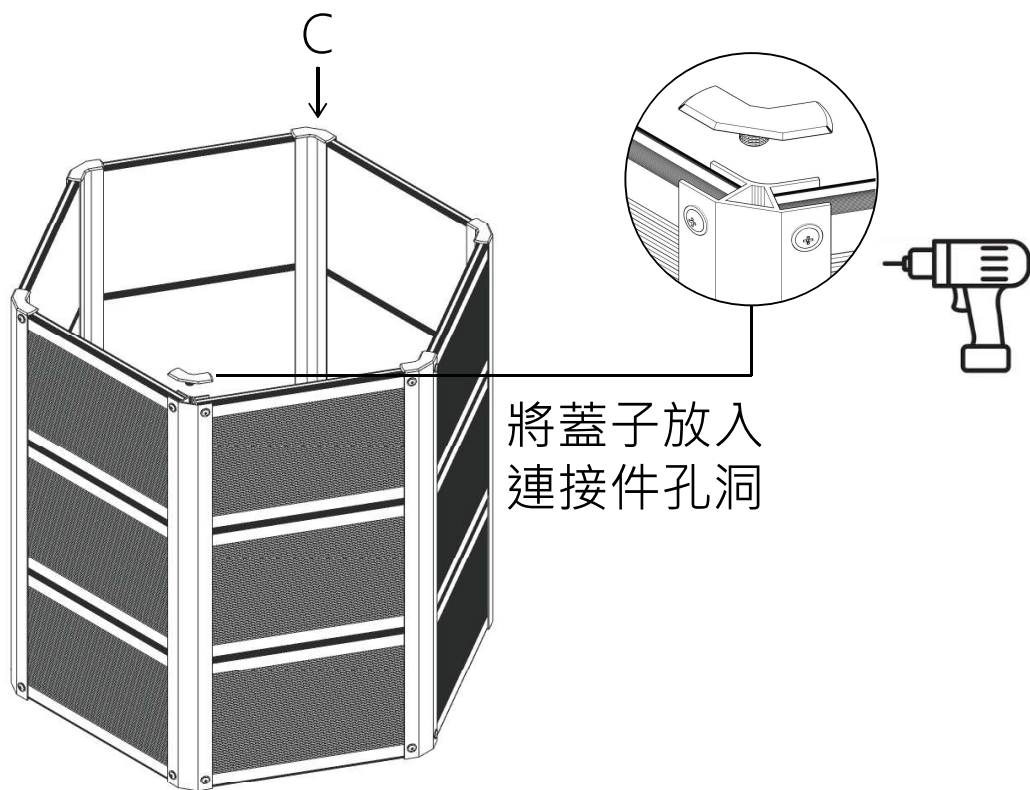

組裝說明書

六角植栽槽

型號：593-1-H6

■ 包裝內容物

■ 注意事項

- 開始組裝前請詳細閱讀說明
- 組裝時請戴手套，以免劃傷
- 請在平整的表面上進行組裝，避免花箱歪斜
- 建議2人協力組裝
- 需準備電鑽以便鎖固螺絲
- 組裝時不應過度用力

1

2

3

4

5

6

7

若想將多組植栽槽連接在一起，
可以購買3R系列
連接件連接。

42841台中市大雅區中山八路97巷2號

TEL: +886-4-2567-7397 FAX: +886-4-2560-0174