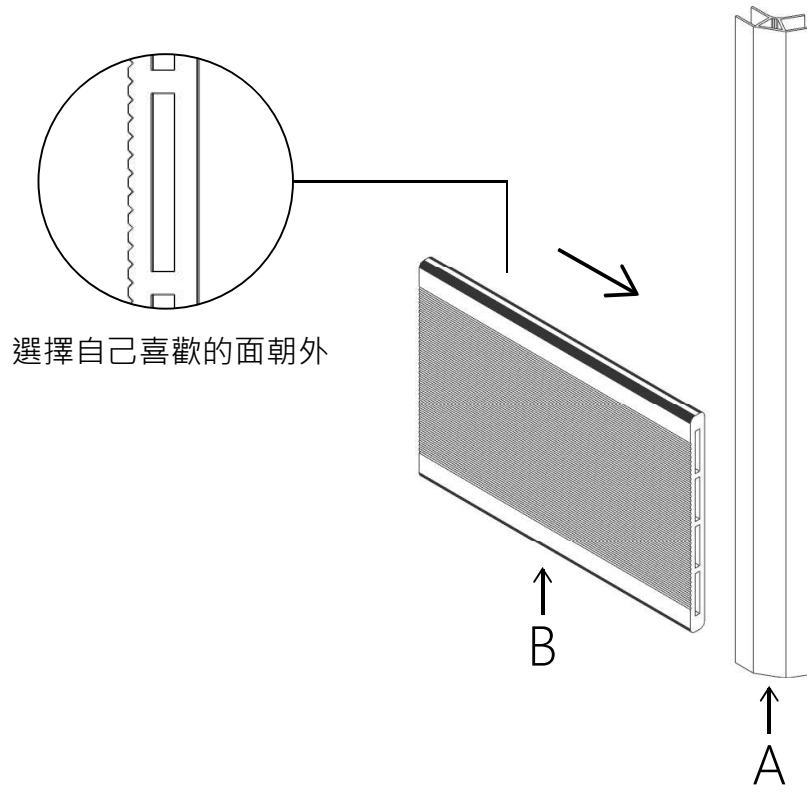

組裝說明書

六角植栽槽

型號：593-1-H6

■ 包裝內容物

■ 注意事項

- 開始組裝前請詳細閱讀說明
- 組裝時請戴手套，以免劃傷
- 請在平整的表面上進行組裝，避免花箱歪斜
- 建議2人協力組裝
- 需準備電鑽以便鎖固螺絲
- 組裝時不應過度用力

1

2