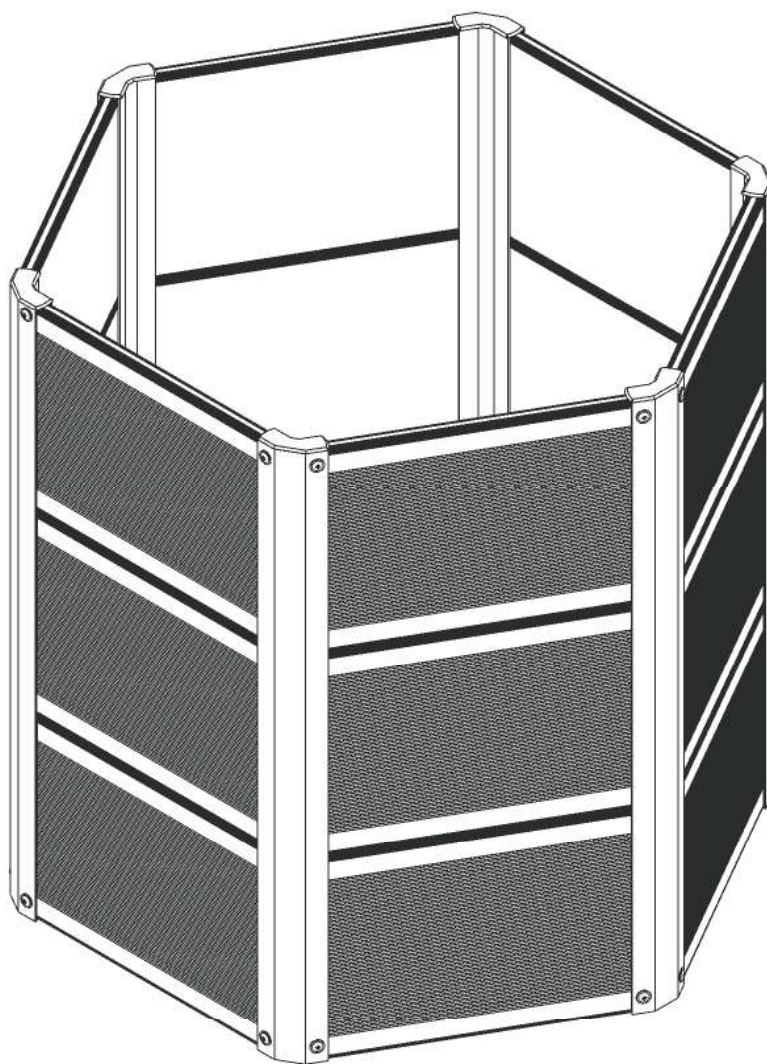

組裝說明書

六角植栽槽

型號：593-1-H6

■ 包裝內容物

■ 注意事項

- 開始組裝前請詳細閱讀說明
- 組裝時請戴手套，以免劃傷
- 請在平整的表面上進行組裝，避免花箱歪斜
- 建議2人協力組裝
- 需準備電鑽以便鎖固螺絲
- 組裝時不應過度用力

1

2

3

4

5

6

7

若想將多組植栽槽連接在一起，
可以購買3R系列
連接件連接。

42841台中市大雅區中山八路97巷2號

TEL: +886-4-2567-7397 FAX: +886-4-2560-0174