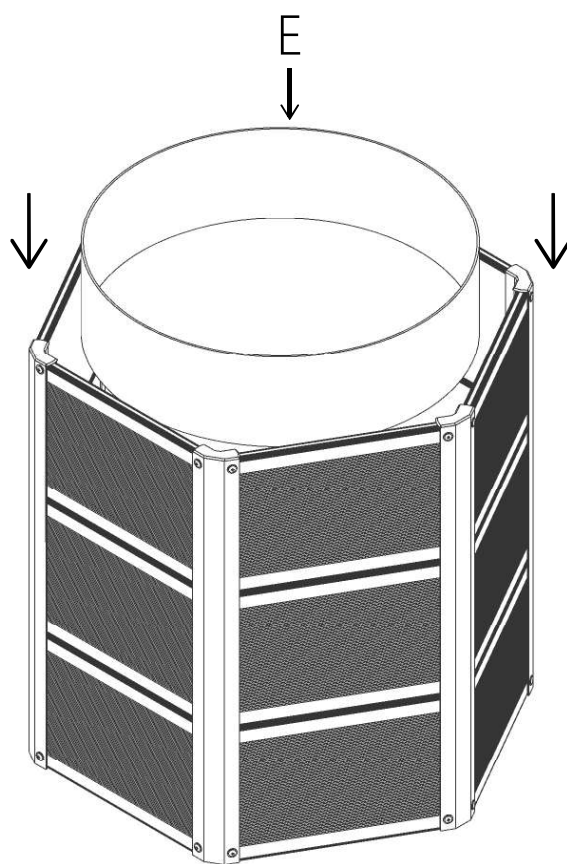

組裝說明書

六角植栽槽

型號：593-1-H6

■ 包裝內容物

■ 注意事項

- 開始組裝前請詳細閱讀說明
- 組裝時請戴手套，以免劃傷
- 請在平整的表面上進行組裝，避免花箱歪斜
- 建議2人協力組裝
- 需準備電鑽以便鎖固螺絲
- 組裝時不應過度用力

1

2

3

4

5

6

7

若想將多組植栽槽連接在一起，
可以購買3R系列
連接件連接。

42841台中市大雅區中山八路97巷2號

TEL: +886-4-2567-7397 FAX: +886-4-2560-0174