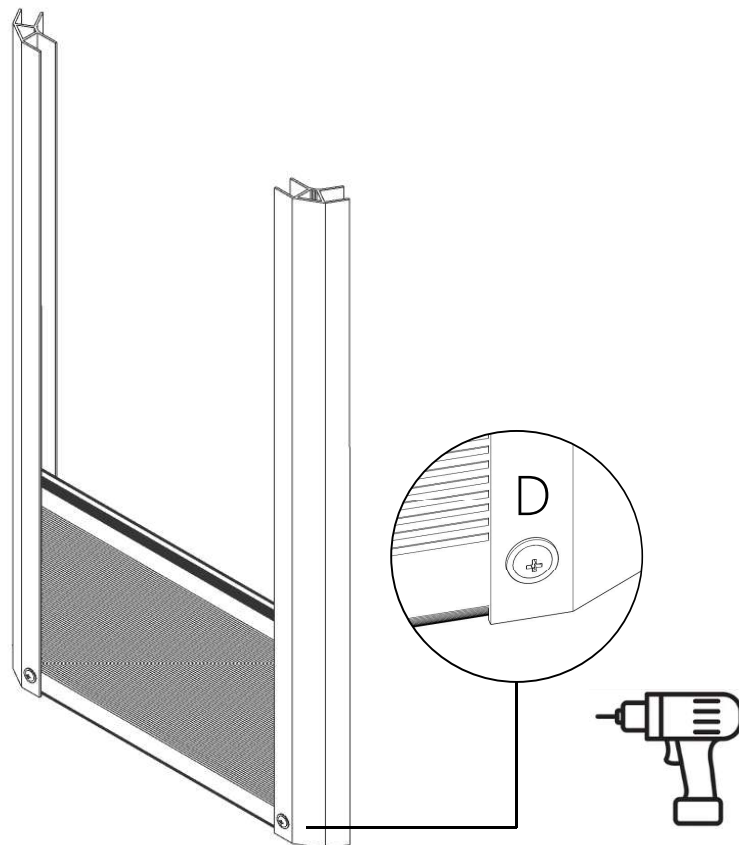

組裝說明書

六角植栽槽

型號：593-1-H6

■ 包裝內容物

■ 注意事項

- 開始組裝前請詳細閱讀說明
- 組裝時請戴手套，以免劃傷
- 請在平整的表面上進行組裝，避免花箱歪斜
- 建議2人協力組裝
- 需準備電鑽以便鎖固螺絲
- 組裝時不應過度用力

1

2