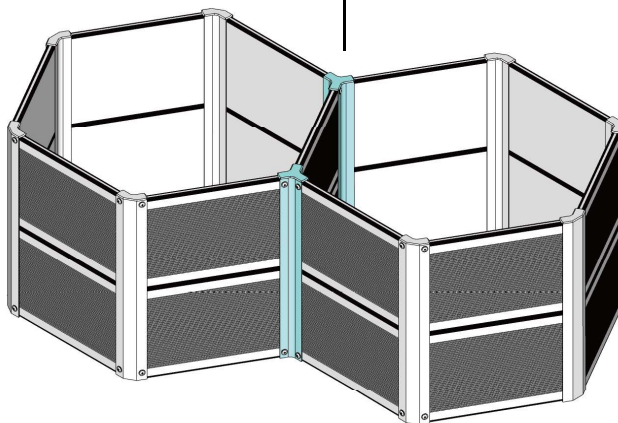

組裝說明書

六角植栽槽

型號：593-1-H6

■ 包裝內容物

■ 注意事項

- 開始組裝前請詳細閱讀說明
- 組裝時請戴手套，以免劃傷
- 請在平整的表面上進行組裝，避免花箱歪斜
- 建議2人協力組裝
- 需準備電鑽以便鎖固螺絲
- 組裝時不應過度用力

1

2

3

4

5

6

7

若想將多組植栽槽連接在一起，
可以購買3R系列
連接件連接。

42841台中市大雅區中山八路97巷2號

TEL: +886-4-2567-7397 FAX: +886-4-2560-0174