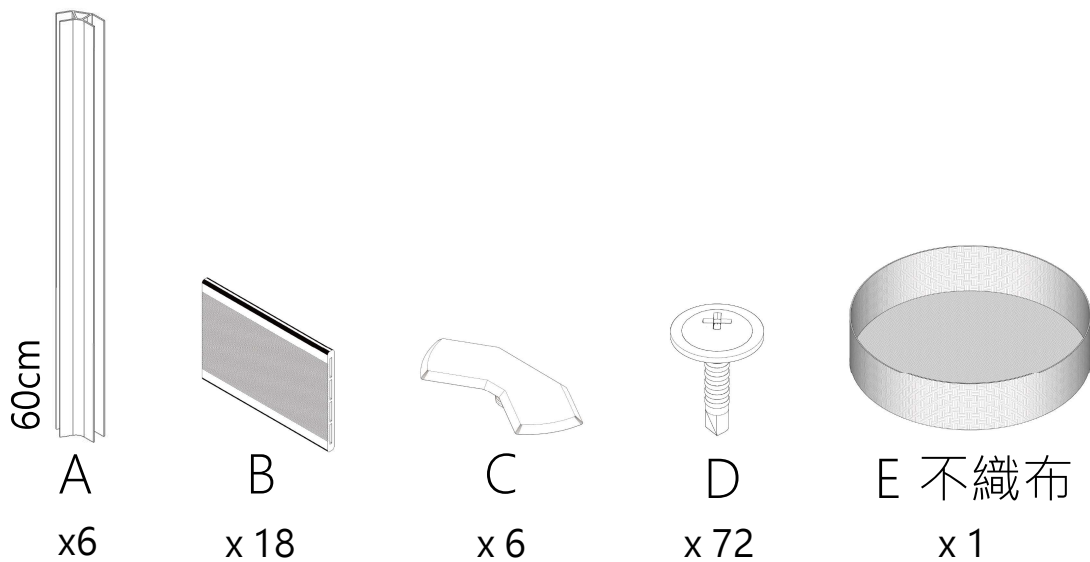

組裝說明書

六角植栽槽

型號：593-1-H6

■ 包裝內容物

■ 注意事項

- 開始組裝前請詳細閱讀說明
- 組裝時請戴手套，以免劃傷
- 請在平整的表面上進行組裝，避免花箱歪斜
- 建議2人協力組裝
- 需準備電鑽以便鎖固螺絲
- 組裝時不應過度用力

1

2

3

4

5

6

7

若想將多組植栽槽連接在一起，
可以購買3R系列
連接件連接。

42841台中市大雅區中山八路97巷2號

TEL: +886-4-2567-7397 FAX: +886-4-2560-0174