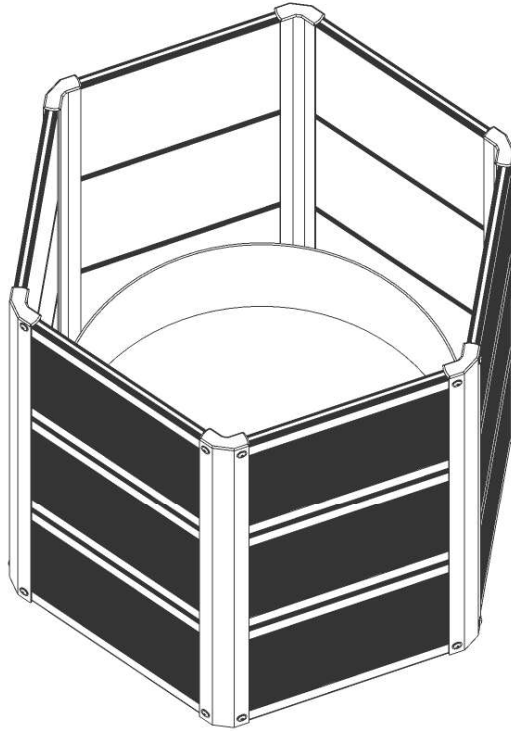

組裝說明書

六角植栽槽

型號：593-1-H6

■ 包裝內容物

■ 注意事項

- 開始組裝前請詳細閱讀說明
- 組裝時請戴手套，以免劃傷
- 請在平整的表面上進行組裝，避免花箱歪斜
- 建議2人協力組裝
- 需準備電鑽以便鎖固螺絲
- 組裝時不應過度用力

1

2

3

4

5

6

7

若想將多組植栽槽連接在一起，
可以購買3R系列
連接件連接。

42841台中市大雅區中山八路97巷2號

TEL: +886-4-2567-7397 FAX: +886-4-2560-0174