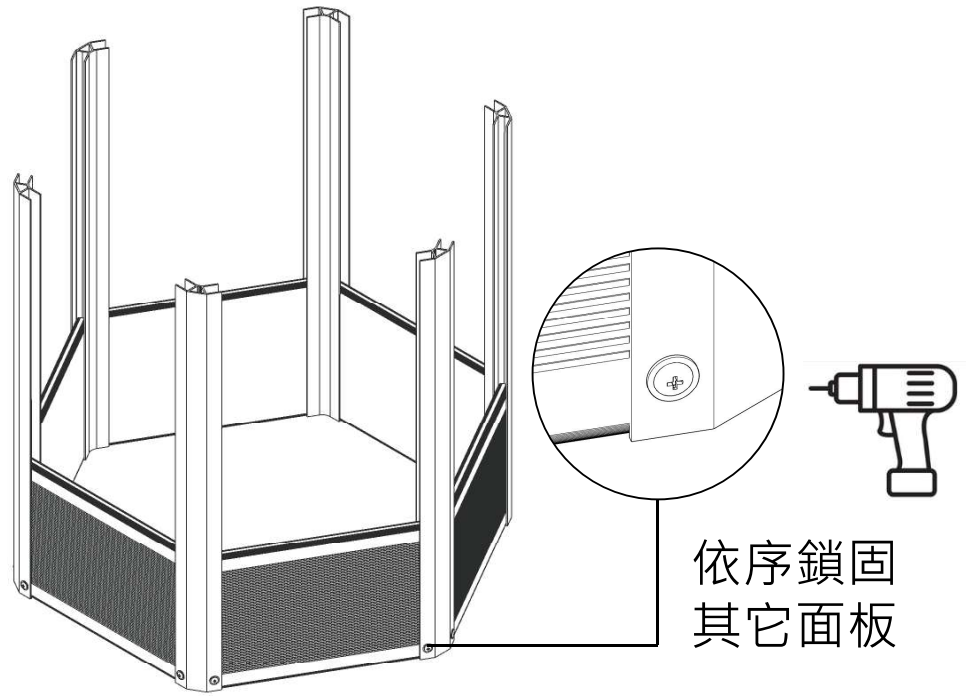

組裝說明書

六角植栽槽

型號：593-1-H6

■ 包裝內容物

■ 注意事項

- 開始組裝前請詳細閱讀說明
- 組裝時請戴手套，以免劃傷
- 請在平整的表面上進行組裝，避免花箱歪斜
- 建議2人協力組裝
- 需準備電鑽以便鎖固螺絲
- 組裝時不應過度用力

1

2

3

4

5

6

7

若想將多組植栽槽連接在一起，
可以購買3R系列
連接件連接。

42841台中市大雅區中山八路97巷2號

TEL: +886-4-2567-7397 FAX: +886-4-2560-0174