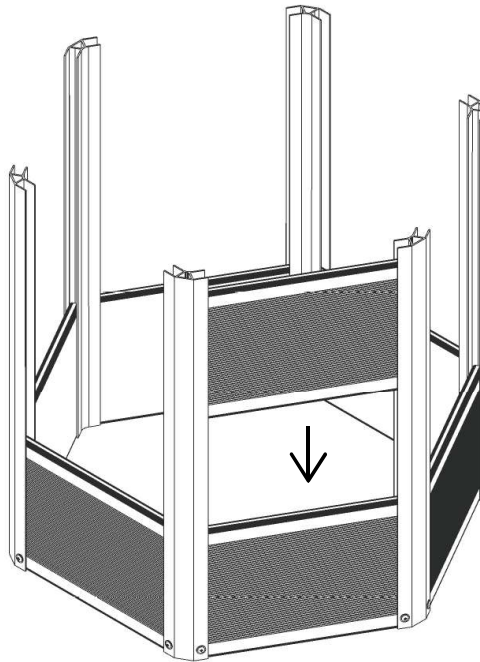

組裝說明書

六角植栽槽

型號：593-1-H6

■ 包裝內容物

■ 注意事項

- 開始組裝前請詳細閱讀說明
- 組裝時請戴手套，以免劃傷
- 請在平整的表面上進行組裝，避免花箱歪斜
- 建議2人協力組裝
- 需準備電鑽以便鎖固螺絲
- 組裝時不應過度用力

1

2

3

4

5

6

7

若想將多組植栽槽連接在一起，
可以購買3R系列
連接件連接。

42841台中市大雅區中山八路97巷2號

TEL: +886-4-2567-7397 FAX: +886-4-2560-0174