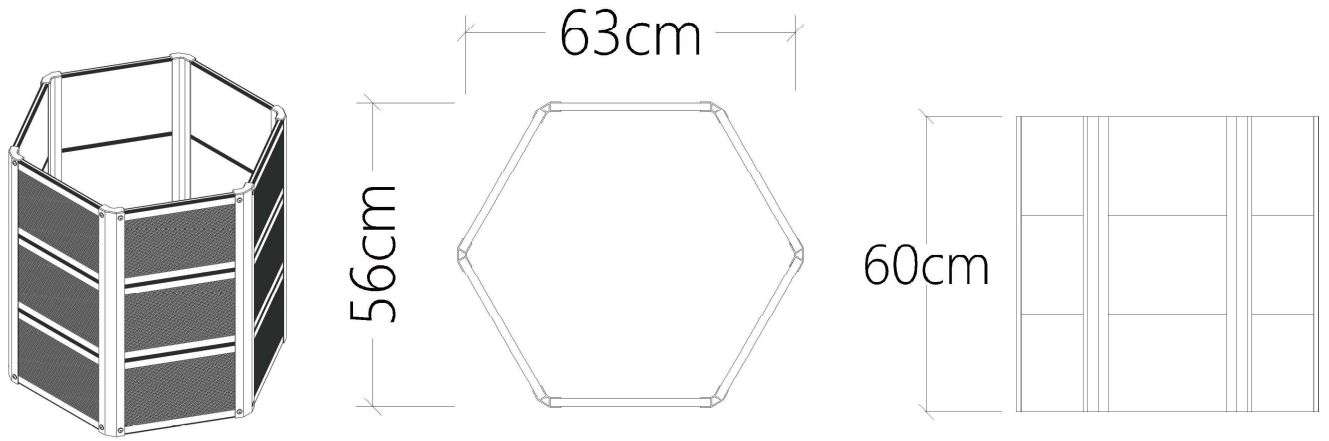

組裝說明書

六角植栽槽

型號：593-1-H6

■ 包裝內容物

■ 注意事項

- 開始組裝前請詳細閱讀說明
- 組裝時請戴手套，以免劃傷
- 請在平整的表面上進行組裝，避免花箱歪斜
- 建議2人協力組裝
- 需準備電鑽以便鎖固螺絲
- 組裝時不應過度用力

1

2

3

4

5

6

7

若想將多組植栽槽連接在一起，
可以購買3R系列
連接件連接。

42841台中市大雅區中山八路97巷2號

TEL: +886-4-2567-7397 FAX: +886-4-2560-0174